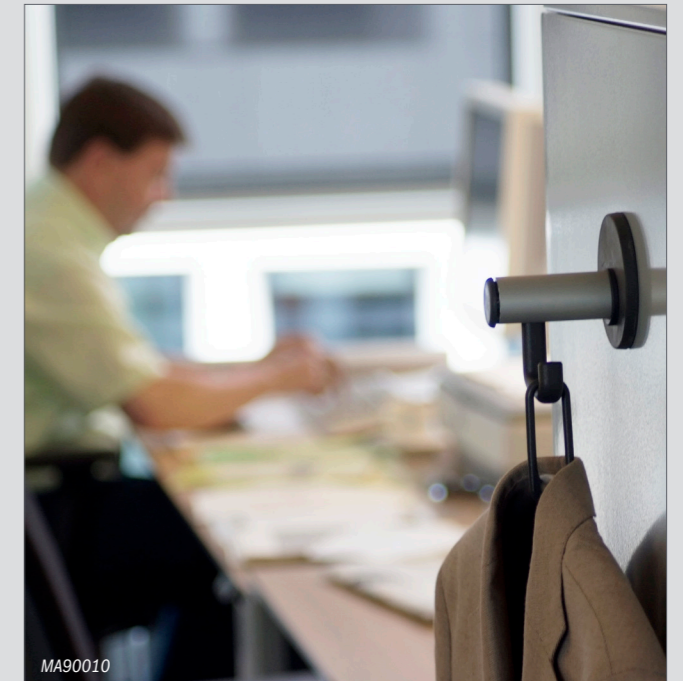

STAS magnetische whiteborden

Flexibel en stabiel ophangen van uw whitebord op een stalen wand? Bevestig 4 tot 6 (afhankelijk van formaat en gewicht) bordmagneten aan de achterzijde van het whitebord en u kunt deze ophangen waar u wilt. Bijkomend voordeel is dat de wanden niet worden beschadigd.

Whiteborden zijn in iedere gewenste afmeting leverbaar.

STAS magnetische whiteborden

WM09012	STAS magnetisch whitebord emailstaal 90 x 120 cm, incl. 4 bordmagneten
WM09018	STAS magnetisch whitebord emailstaal 90 x 180 cm, incl. 6 bordmagneten
MA10600	STAS bordmagneet, 1 stuks, voorzien van dubbelzijdige tape (tevens te gebruiken voor STAS prikboarden)