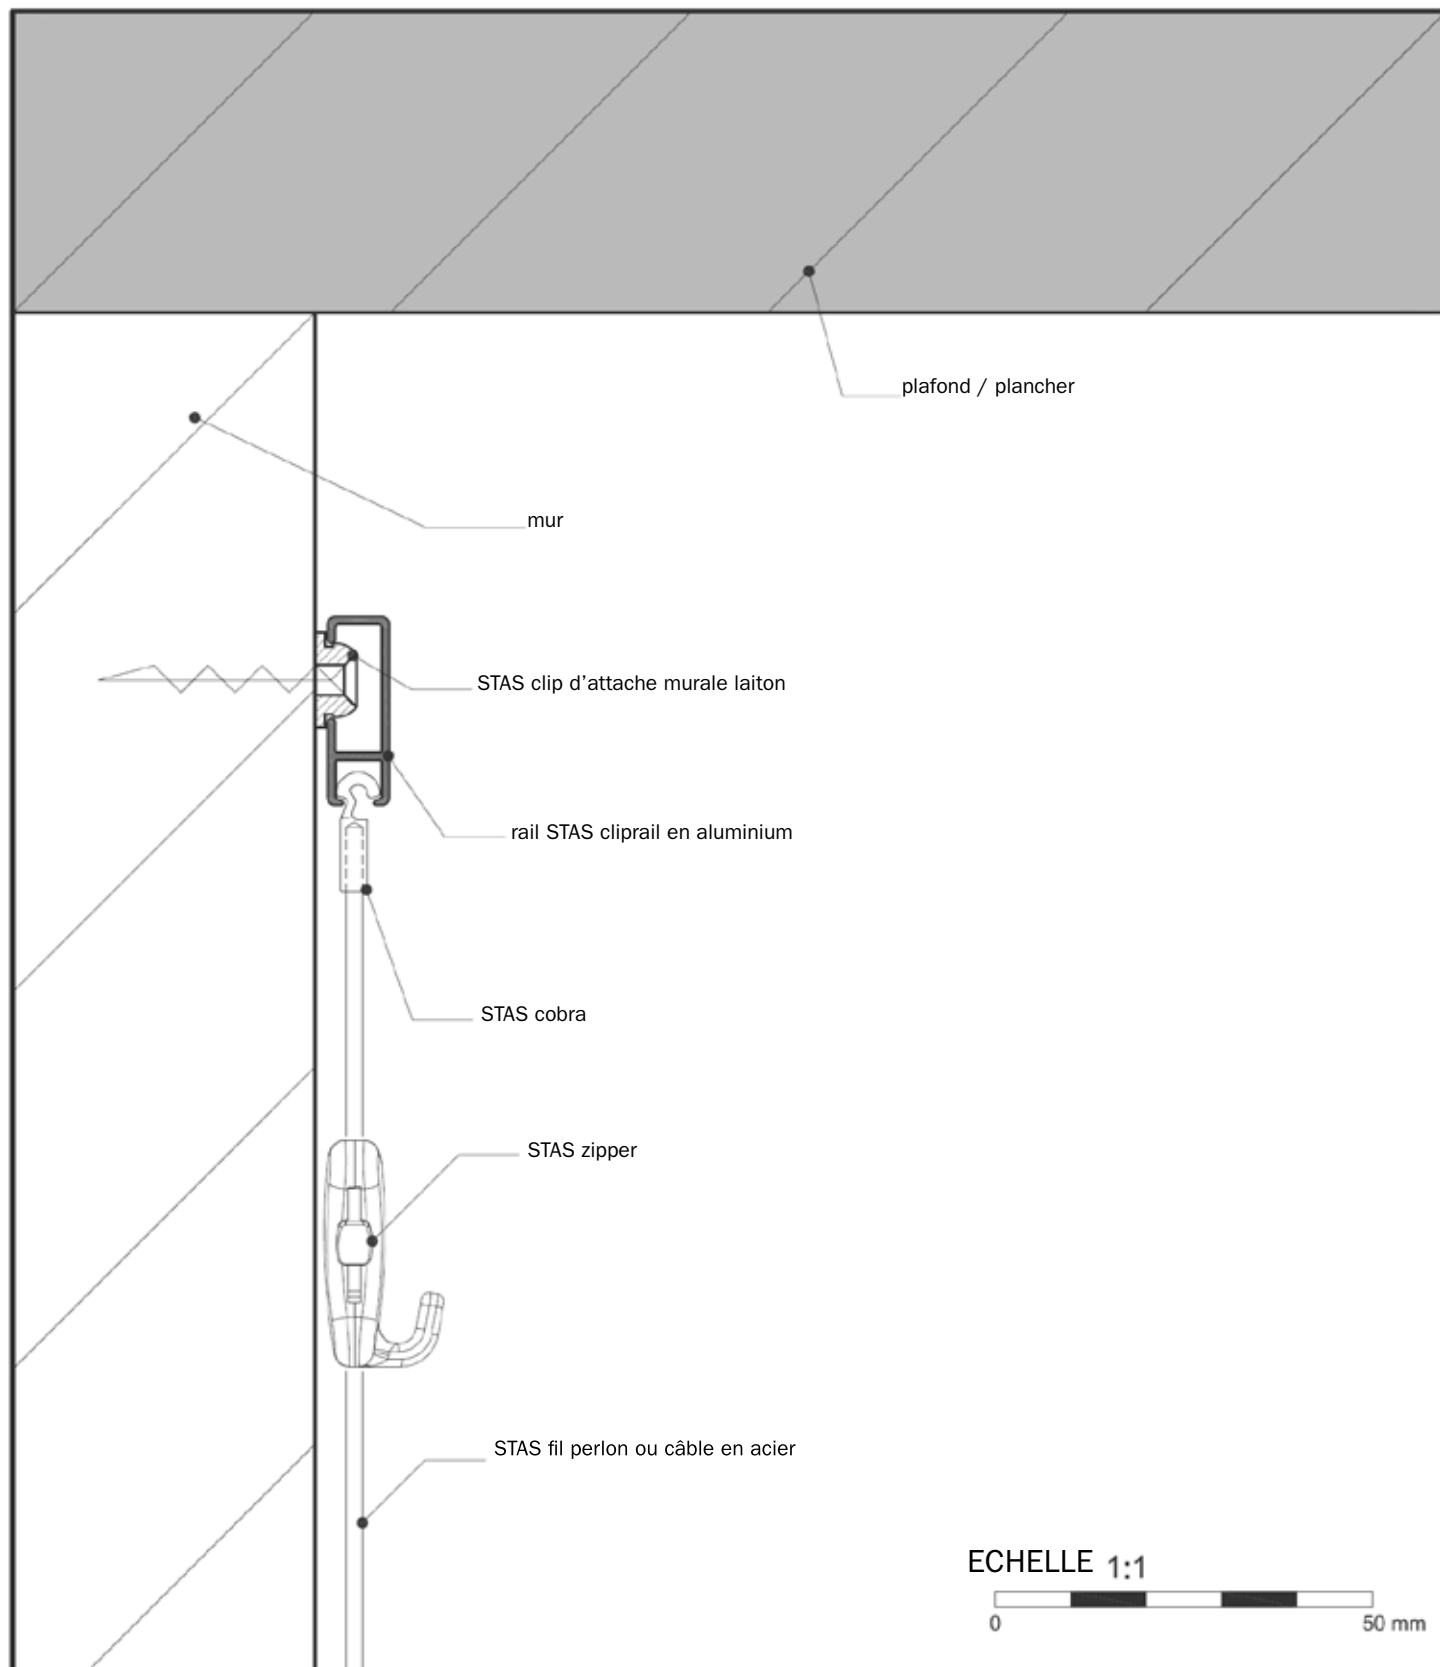

# STAS cliprail picture hanging systems

## propriétés:

- rail en aluminium
- dimensions 8,2 x 25 mm
- charge maximale par mètre de rail: 20 kg.

## options:

- les crochets et cordons sont disponibles en différentes longueurs en transparent ou câble en acier
- couleur standard du rail: RAL 9016 (blanc) ou aluminium brut. D'autres couleurs et finitions sur demande