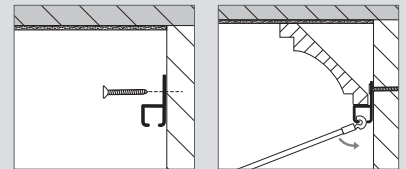

STAS decor-rail®

picture hanging systems

STAS decor-rail systeem

- RM10200 STAS decor-rail wit 200 cm (4 gaten per m²)
RM10300 STAS decor-rail wit 300 cm (4 gaten per m²)

STAS decor-rail bijpassende montage accessoires

- SJ10200 STAS decor-rail schroef
SR50200 STAS plug 6 mm voor zachte wand
SR50300 STAS plug 6 mm voor harde wand

decor-rail

schroef

plug voor zachte wand

plug voor harde wand

productomschrijving

STAS decor-rail is een basic schilderij ophangstelsel welke nagenoeg onzichtbaar weg te werken is met een ornamentlijst of een sierlijst. Met de STAS ophanghaken kunt u uw schilderijen, fotolijsten en andere wanddecoraties perfect ophangen.

toepassing

STAS decor-rail is geschikt voor nieuwbouw- en bestaande panden en zeer fraai in klassieke panden. De decor-rail is eenvoudig te monteren tegen de wand en de sierlijst bevestigt u met bevestigingskit tegen de rail.

bevestiging

kenmerken

- materiaal aluminium rail
kleur wit
afmeting 9 x 19 mm
belastbaar tot 25 kg per meter

garantie

5 jaar

STAS
picture hanging systems