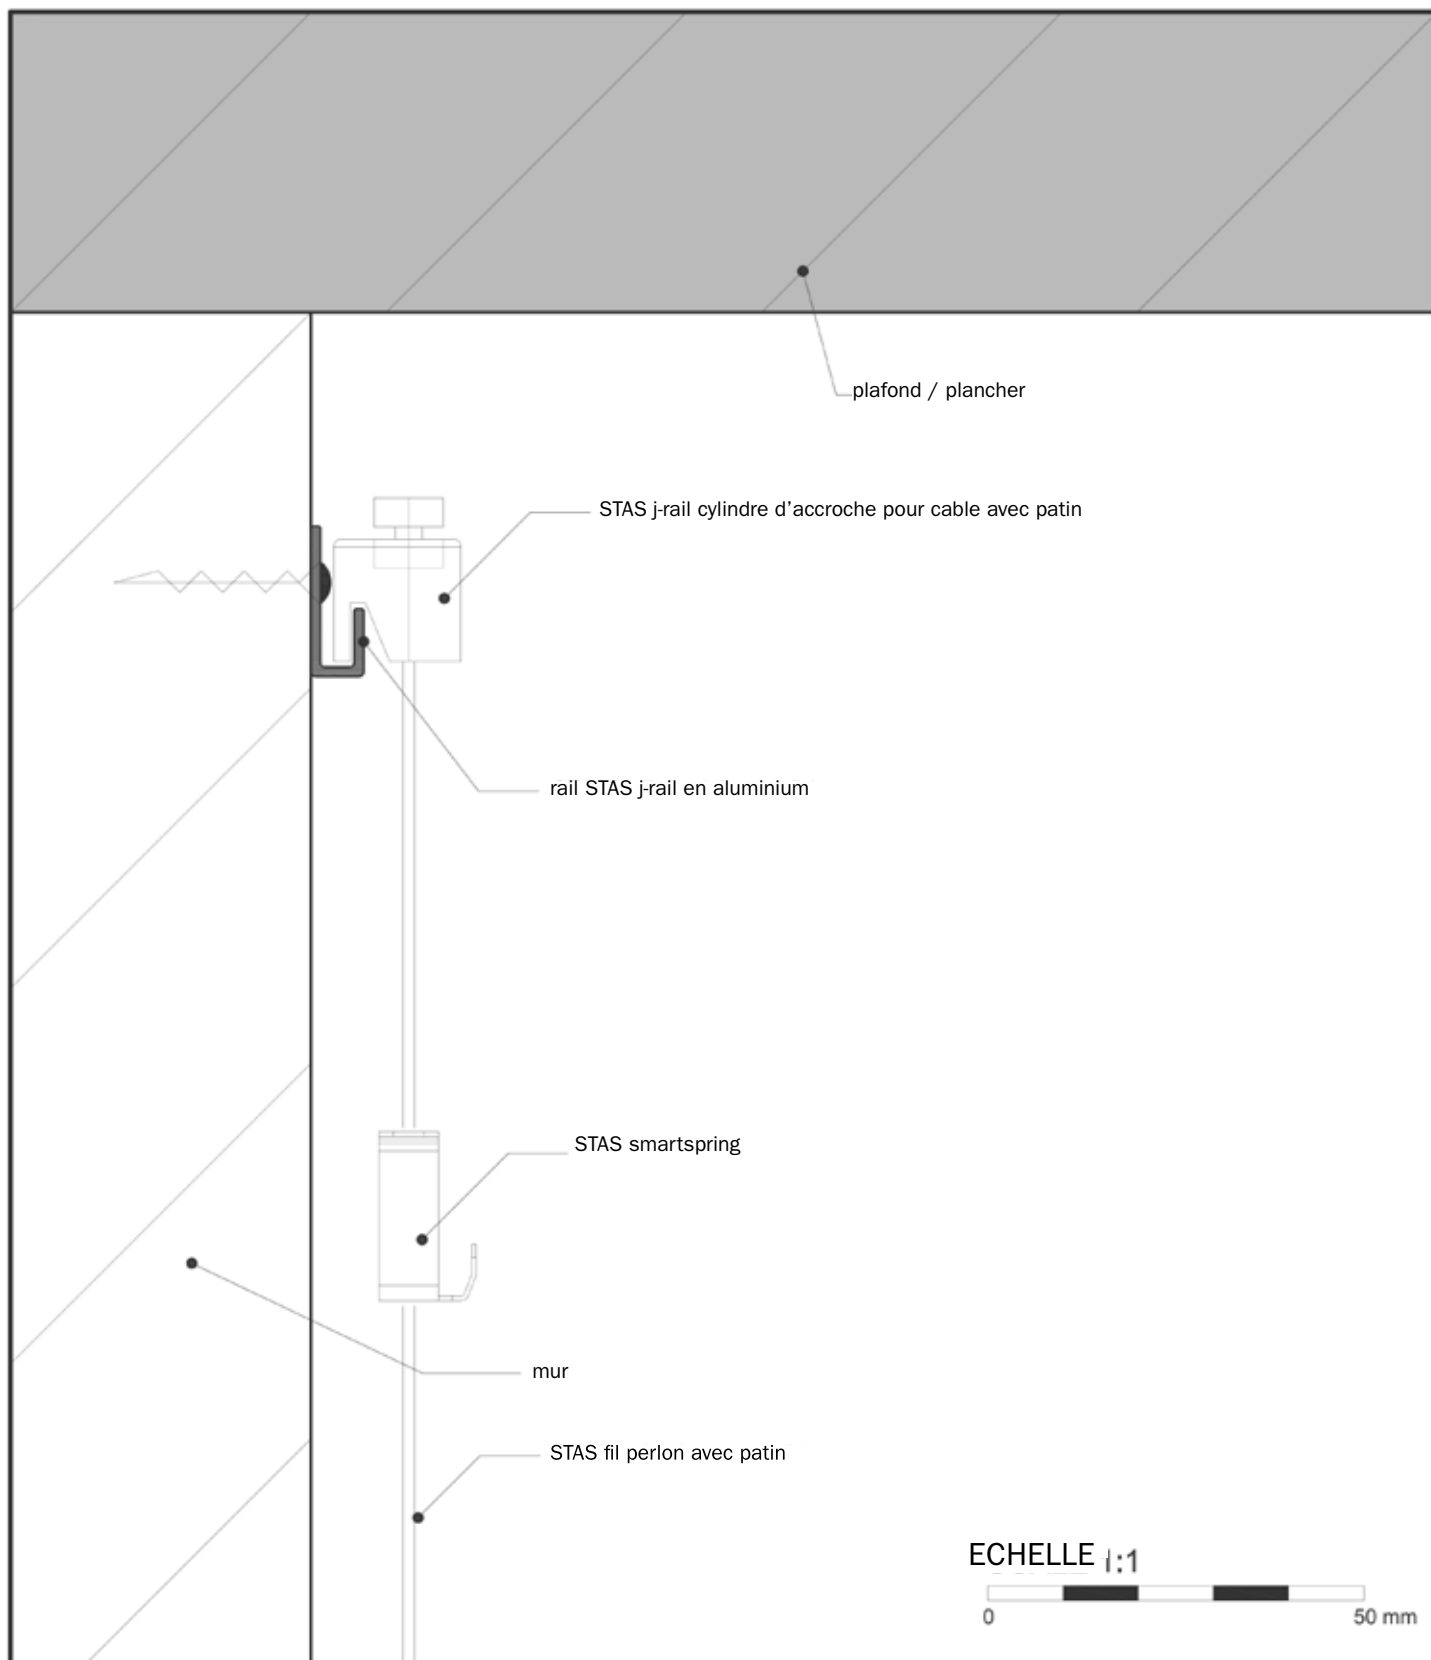

# STAS j-rail picture hanging systems

## propriétés:

- rail en aluminium
- dimensions 7 x 20 mm
- charge maximale par mètre de rail: 25 kg.

## options:

- couleur standard du rail: RAL 9016 (blanc) ou aluminium brut. D'autres couleurs et finitions sur demande

STAS fournit des systèmes de suspension multifonctionnel et d'accessoires applicables pour tous les murs et le plafond.