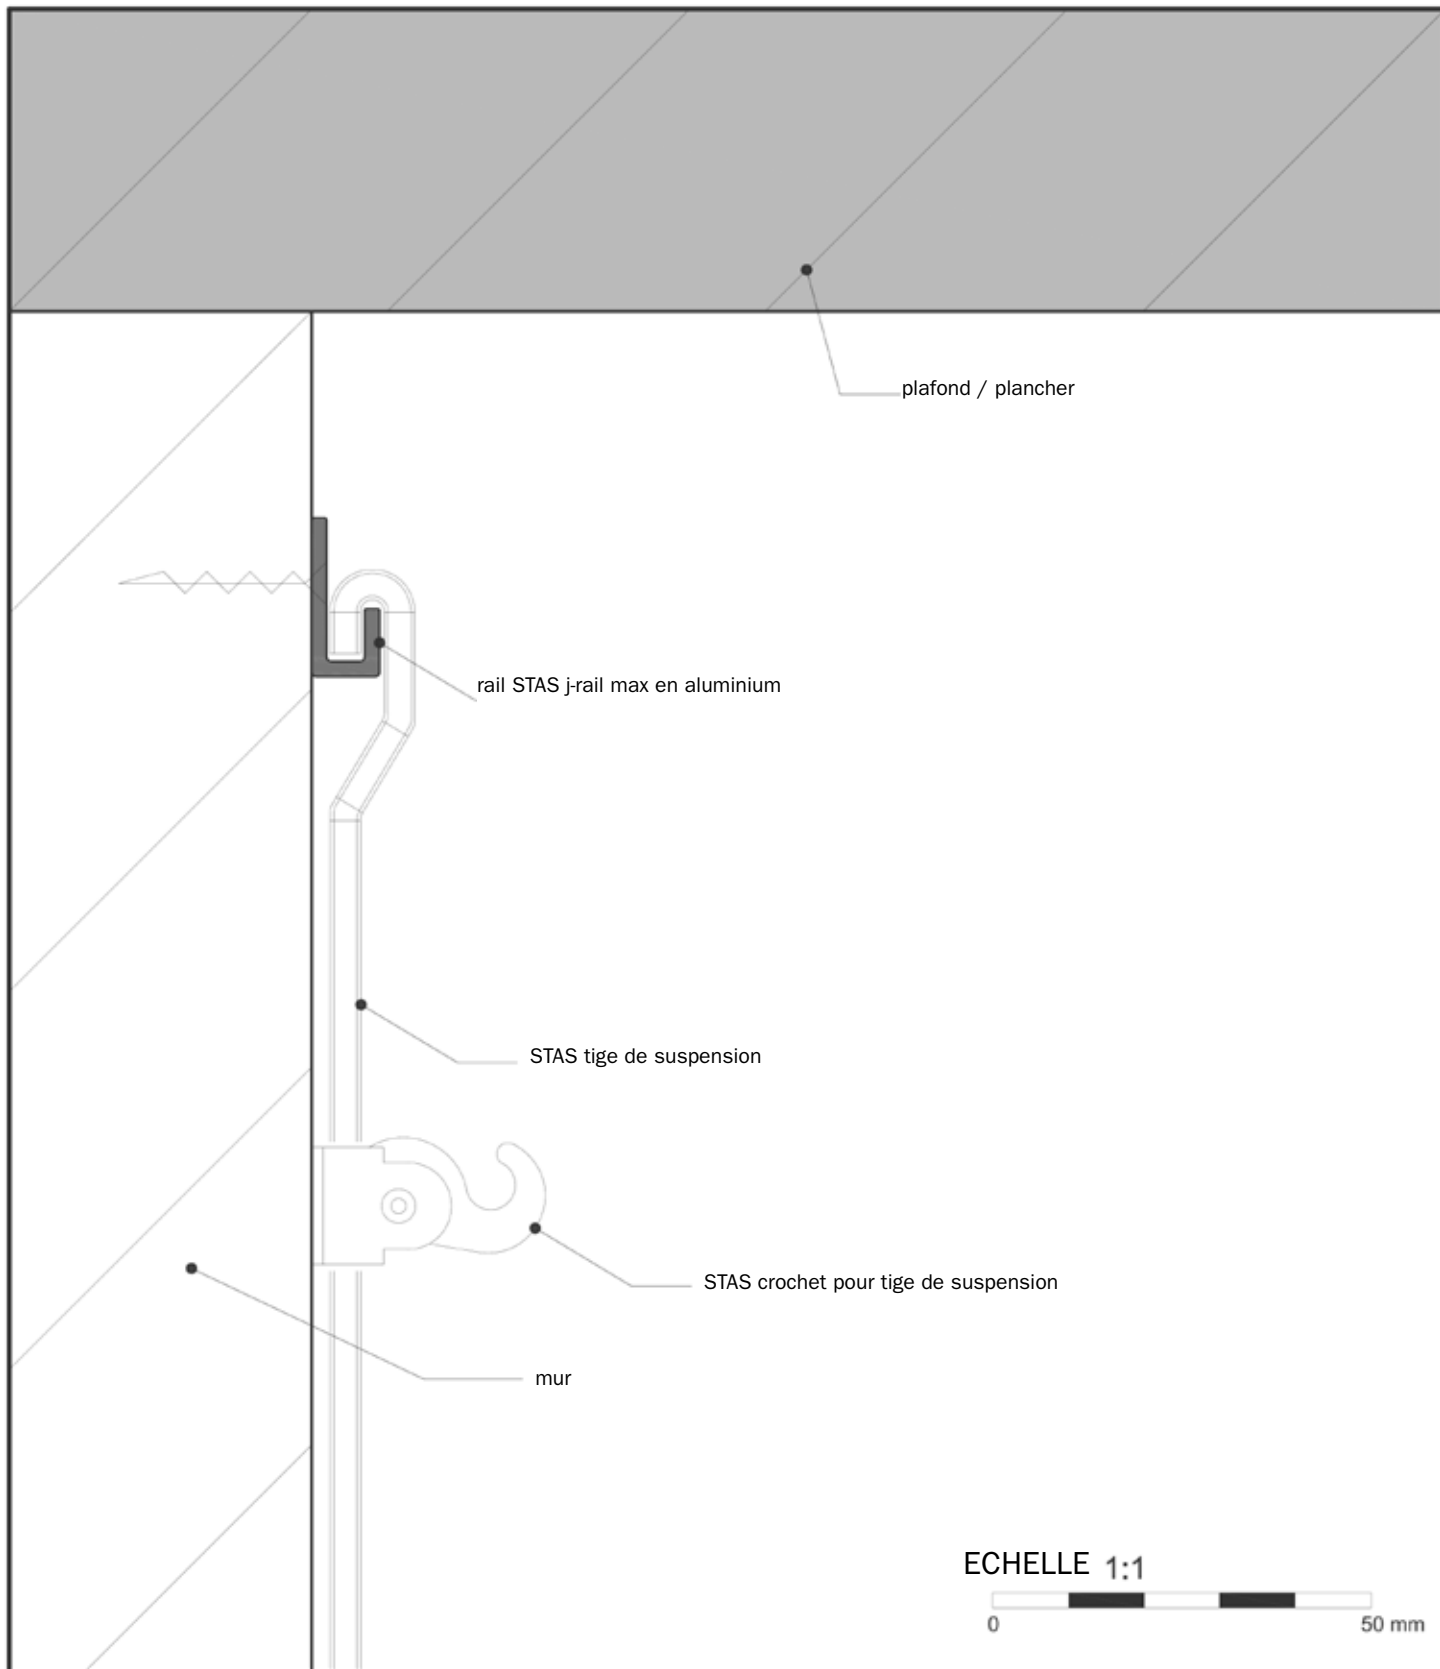

STAS j-rail max picture hanging systems

propriétés:

- rail en aluminium
- dimensions 9 x 20 mm
- charge maximale par mètre de rail: 100 kg.

options:

- couleur standard du rail: RAL 9016 (blanc) ou aluminium brut. D'autres couleurs et finitions sur demande
- STAS crochet de sécurité antivol